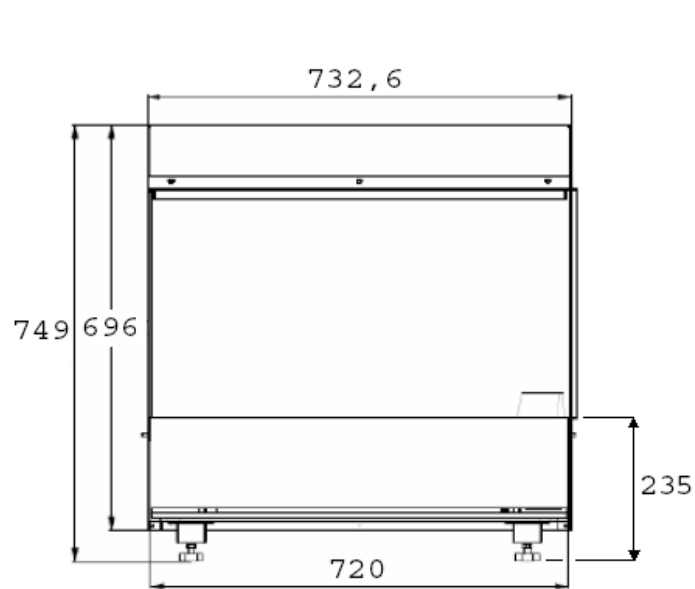

Maattekening 3 Step optimyst - Duet

Min. 360,7 (drawer closed)
Max. 556 (drawer open)