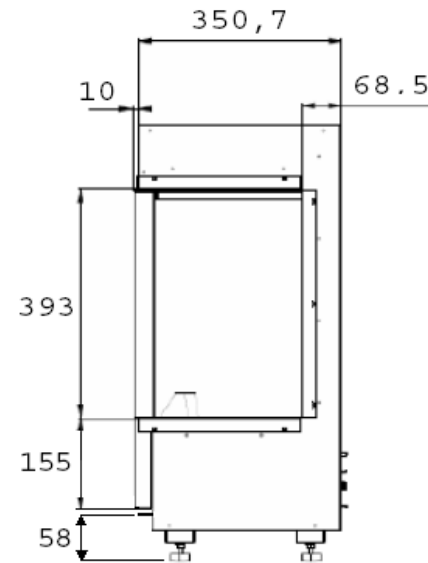

Maattekening 3 Step optimyst - Duet

Min. 360,7 (drawer closed)
Max. 556 (drawer open)